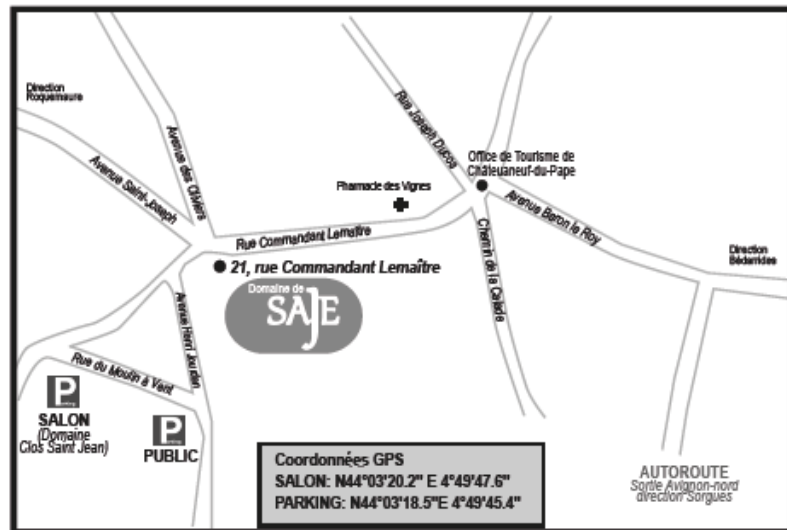

8^{EME} MARCHÉ DES VINS

"LES POTES À JEJE"

INVITATION

DOMAINE DE SAJE
JERÔME MATHIEU

ENTRÉE VALABLE
POUR 2 PERSONNES

DÉGUSTATION
GRATUITE

1 VERRE OFFERT
AVEC CE COUPON

CETTE INVITATION VOUS
EST OFFERTE PAR:

DOMAINE DE SAJE
CHÂTEAUNEUF DU PAPE
06 80 95 82 53

SAMEDI 12
DIMANCHE 13
DÉCEMBRE 2020

OUVERTURE LE SAMEDI DE 10H00 À 20H00
LE DIMANCHE DE 10H00 À 18H30

DÉGUSTATION GRATUITE ET VENTE À EMPORTER
PARKING GRATUIT SUR PRÉSENTATION DE CE COUPON
l'abus d'alcool est dangereux pour la santé, à consommer avec modération

NOM
PRÉNOM
ADRESSE
TÉL
EMAIL

VENEZ À LA RENCONTRE DES PRODUCTEURS
SONT PRÉSENTS : ALSACE, BEAUJOLAIS, BORDEAUX,
BOURGOGNE, CHAMPAGNE, VALLÉE DU RHÔNE, VALLÉE DE LA LOIRE,
FOIE GRAS ET CUISINE DU SUD OUEST.